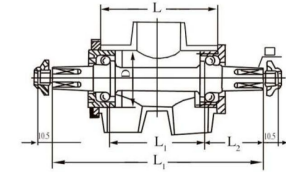

		L 1	L 4	L 3	L 2		
Metric System	1	B1 (52.5)	144±0.50	49±0.20	52.5±0.10	42.5	d: 16 ⁰ _{-0.07}
	2	B2I(54)	144±0.50	49 ⁰ ₋₁	54 ⁰ _{-0.30}	41	h:14 ⁰ _{-0.24}
	3	B3 (54.5)	144 ±1	49 ⁰ ₋₁	54.5 ^{+0.30} _{-0.30}	40.5	
	4	B4 (58.5)	146±1	48 ⁰ ₋₁	58.5 ^{+0.30} ₀	39.5	
English System	1	YB1	140±0.50	47 ⁰ _{-0.50}	52.5 ^{+0.20} _{-0.30}	40.5	
	2	YB2	144±1	49 ⁰ ₋₁	52 ^{+0.30} ₀	43	
	3	YB3	146 ⁺¹ ₀	49 ⁺¹ ₀	52 ^{+0.10} _{-0.30}	45	
	4	YB4	153 ⁺¹ ₀	53 ^{+0.50} ₀	52 ^{+0.50} ₀	48	
	5	YB5	152±0.50	55 ⁰ _{-0.50}	52 ^{+0.50} ₀	45	
	6	YB6	147±0.50	48 ⁰ ₋₁	52 ^{+0.50} ₀	47	
	7	YB7	158 ⁰ ₋₁	54 ⁰ _{-0.50}	54 ⁰ _{-0.30}	50	
	8	YB8	144±0.50	49 ⁰ _{-0.50}	54.5 ^{+0.30} _{-0.30}	40.5	
	9	YB9	154.5 ^{+0.50} ₀	53 ^{+0.50} ₀	54.5 ^{+0.20} _{-0.10}	47	
	10	YB10	145±1	50 ⁰ _{-0.50}	52 ^{+0.60} ₀	43	
	11	YB11	140±0.50	47 ⁰ _{-0.50}	52 ^{+0.60} ₀	40.5	
	12	YB12	150±0.50	49± 0.20	52±0.30	49	

YM-302
CUP SIZE:35MM
PACKING:50SETS/CTN
N.W/G.W:17/18KGS
MEAS:31x23x23cm

YM-303A
CUP SIZE:35MM
PACKING:50SETS/CTN
N.W/G.W:17/18KGS
MEAS:31x23x23cm

YM-303B
CUP SIZE:40MM
PACKING:50SETS/CTN
N.W/G.W:20/21KGS
MEAS:31x23x23cm

YM-304
CUP SIZE:40MM
PACKING:50SETS/CTN
N.W/G.W:20/21KGS
MEAS:31x23x23cm

Main Specification

	L	L 1	L 2	L 3	L 4			D
3H	68	107	28	51	28	+0.007 0	□ 12.65 ⁰ _{-0.05}	6
3A	68	117.5	33.5	52	32			
3P	68	119	35	52	32			
3S	68	124.5	37.5	52	35			
3T	68	126	39	52	35			
3U	68	127.5	40.5	52	35			
3R	68	129	42	52	35			
3Q	68	139	45	52	42			
3L	68	116	32	52	32			
3N	68	120	36	52	32			
5P	70	121	35	54	32			
5S	70	126.5	37.5	54	35			
5T	70	128	39	54	35			
3E	68	110.5	30.5	54	28			
5U	70	129.5	40.5	54	35			
5R	70	131	42	54	35			